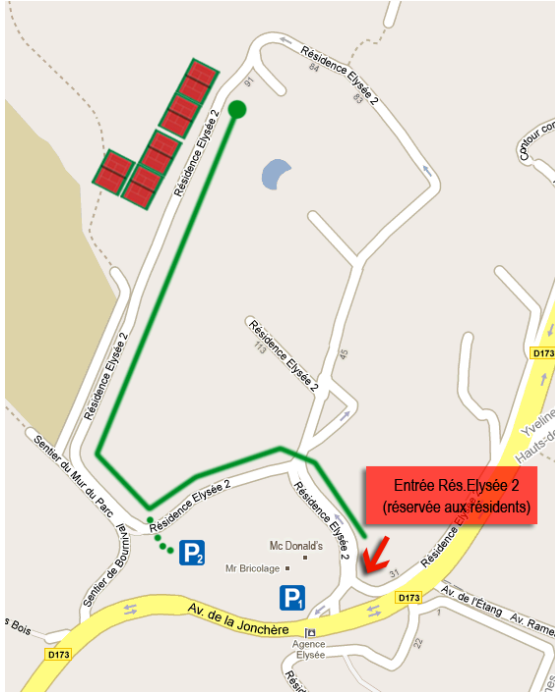

TENNIS CLUB LA CELLE SAINT CLOUD

Terrains de la Jonchère Plan d'accès

Résidence Elysée 2 - 18, avenue de la Jonchère – 78170 La Celle St Cloud

Les courts sont situés dans une résidence où le stationnement est impossible.

Deux solutions d'accès :

- se garer sur le parking en contrebas du Mc Donalds (P1) puis accéder à la résidence en longeant par la droite le centre commercial. Suivre alors l'allée circulaire comme indiqué par la ligne verte ;
- se garer sur le parking à l'étage (P2 : accès par la rampe à l'entrée à droite) qui communique directement avec la rue circulaire (ligne pointillée sur le plan).

On peut également se garer sur l'avenue de la Jonchère. Les courts se situent au bout de la rue circulaire.

Plan général :