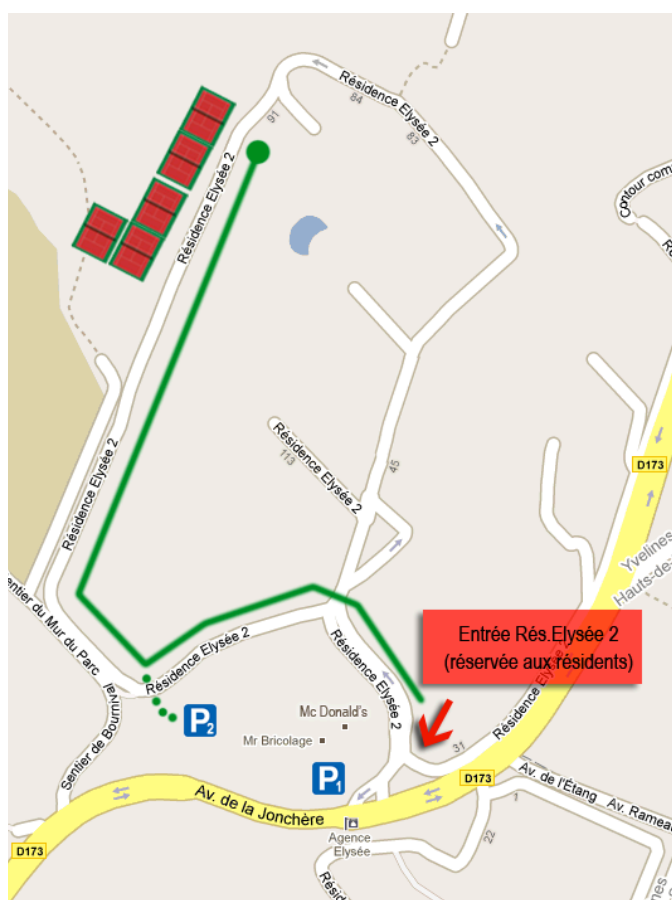

## Plans d'accès aux Terrains de la Jonchère

Les matchs du tournoi Open 2016 du TC La Celle Saint-Cloud se jouent sur les deux installations du tennis club : le site principal du stade Duchesne et le site de la Jonchère équipé de 4 terrains en quick. Si vous êtes convoqué pour jouer sur le site Jonchère, ce document précise les conditions d'accès et de stationnement sur le site.

Adresse du site : **Résidence Elysée 2 - 18 avenue de la Jonchère - 78170 LCSC**

Les courts sont situés dans une résidence privée où le stationnement est réservé aux riverains. Il est donc impossible de se garer à proximité immédiate des courts.

**Nous suggérons aux joueurs de se garer sur l'un des 2 parkings situés dans le centre commercial** qui se trouve en bordure de la résidence. L'accès au centre commercial se fait par le 18, avenue de la Jonchère.

Deux solutions de stationnement :

- prendre par la rampe à gauche, après la barrière d'entrée au centre commercial, et se garer sur le parking à l'étage (P2) qui communique directement avec la rue circulaire (ligne pointillée sur le plan) ;
- se garer sur le parking en contrebas du Mc Donalds (P1) puis accéder à la résidence en logeant par la droite le centre commercial. Suivre alors l'allée circulaire comme indiqué par la ligne verte pleine.